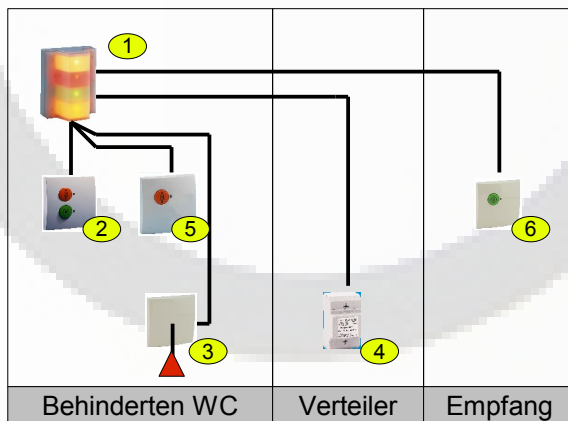

Für rasche Hilfe...

im Notfall sorgen die Behinderten WC-Rufanlagen von ILPER-Elektronik.

Die baulichen Vorschriften verlangen in öffentlichen behindertengerechten WC's eine entsprechende Notrufanlage.

Die Set's beinhalten die Apparaturen die für den Betrieb benötigt werden:

- Signalleuchte mit Elektronik
- Ruf-Abstelltaster
- Ruftaster*
- Zugtaster
- Quittungskombination *
- Netzteil

Das Set ist einfach zu installieren, ein ausführlicher Verdrahtungsplan liegt bei.

Für die Weiterleitung des Notrufes an eine übergeordnete Stelle besitzt die Elektronik einen potentialfreien Ausgang.

*) Nur im Set Advanced enthalten

Highlights:

- Komplette Set's Basic oder Advanced
- Für die häufigsten Anwendungsfälle
- Für 24V AC oder DC
- Überwachte Ruflinien
- Ausgang für Rufweiterleitung
- Ausgang für Parallelanzeige
- Für Standard UP-Dosen

(BN 900385) Rufanlage Set Advanced

(BN 900388) Rufanlage Set Basic

1	Signalleuchte mit Elektronik	X	X
2	Ruf- und Abstelltaster	X	X
3	Zugtaster	X	X
4	Netzteil für Verteilereinbau	X	X
5	Ruftaster		X
6	Quittungstableau		X